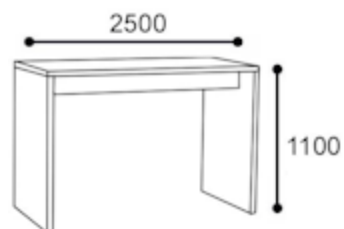

**Ficha técnica C752**

Especificaciones: puente, largo, 700x2500 mm

Dimensiones en mm

Total:	Alt:	1100
	Prof:	2500

Embalaje	Peso:	kg	85
	Volumen	m <sup>3</sup>	

**Acabado de serie**

Utilidad

Tablero de la mesa	Aglomerado de 40 mm con ABS de 2 mm; borde del mismo color. Rectangular 2500 x 700 mm. HPL, diseño en polipropileno blanco premium.	
Soposte	Aglomerado de 40 mm con ABS de 2 mm; borde del mismo color. Los travesaños internos mantienen unidos los paneles laterales. Chambranas: aglomerado de 30 mm x 150 mm (PxAl) con ABS de 2 mm; bordes del mismo color, distancia entre chambranas de 280 mm.	Mayor estabilidad. Gran estabilidad, elevada durabilidad.
Materiales	Todos los materiales son de variedad pura y reciclables.	Respetuoso con el medioambiente. Protección de los recursos.
Garantía	10 años de garantía de acuerdo con nuestras prestaciones de garantía.	Garantiza una calidad duradera a lo largo de toda su vida útil.

### Ficha técnica C752

Especificaciones: puente, largo, 700x2500 mm

#### Dimensiones en mm

Total:	Alt:	1100
	Prof:	2500

Embalaje	Peso:	kg	85
	Volumen	m <sup>3</sup>	