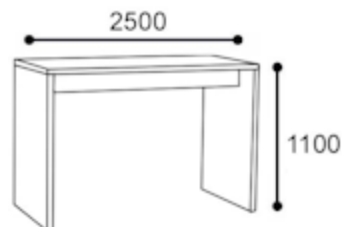

**Ficha técnica C752**

Especificaciones: puente, largo, 700x2500 mm

Dimensiones en mm

Total:	Alt:	1100
	Prof:	2500

Embalaje	Peso:	kg	85
	Volumen	m <sup>3</sup>	

**Acabado de serie**

Utilidad

Tablero de la mesa	Aglomerado de 40 mm con ABS de 2 mm; borde del mismo color. Rectangular 2500 x 700 mm. HPL, diseño en polipropileno blanco premium.	
Soposte	Aglomerado de 40 mm con ABS de 2 mm; borde del mismo color. Los travesaños internos mantienen unidos los paneles laterales. Chambranas: aglomerado de 30 mm x 150 mm (PxAl) con ABS de 2 mm; bordes del mismo color, distancia entre chambranas de 280 mm.	Mayor estabilidad. Gran estabilidad, elevada durabilidad.
Materiales	Todos los materiales son de variedad pura y reciclables.	Respetuoso con el medioambiente. Protección de los recursos.
Garantía	10 años de garantía de acuerdo con nuestras prestaciones de garantía.	Garantiza una calidad duradera a lo largo de toda su vida útil.

### Ficha técnica C752

Especificaciones: puente, largo, 700x2500 mm

#### Dimensiones en mm

Total:	Alt:	1100
	Prof:	2500

Embalaje	Peso:	kg	85
	Volumen	m <sup>3</sup>	