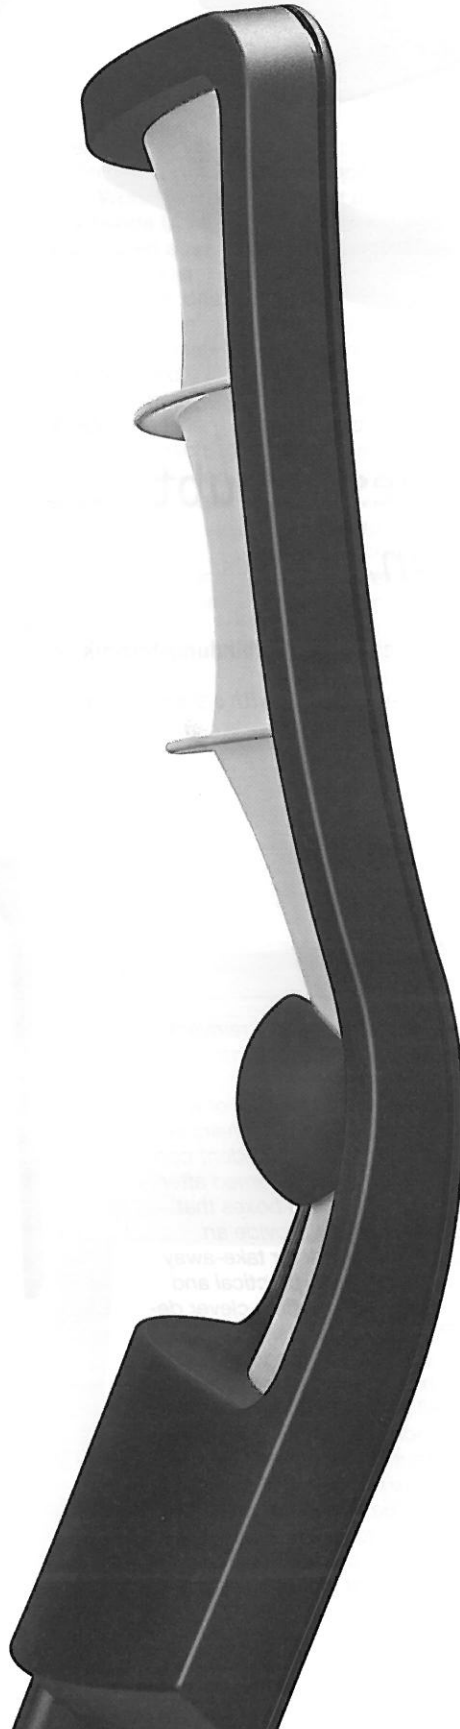

md

International designscout
for furniture, interior and design

waschtische und armaturen
washstands + fittings

aufgetischt
served up

Durchlässig

Permeable

Drehstuhlfamilie mit Membranrücken

✦ *A swivel-chair family with membrane backs*

Bei verschiedenen Ausstattungsgraden und Stuhltypen bleibt die Membrankonstruktion immer gleich.

The membrane's construction remains the same for all grades of equipment and types of chair.

Des. Andreas Krob (B4K),
Joachim Brüske (Interstuhl)

Fab. Interstuhl Büromöbel
GmbH & Co. KG,
Meßstetten-Tieringen/D,
www.interstuhl.de

■ Niemand wird es leugnen: Erinnerung man sich an einen Bürostuhl, so erinnert man seine Rückenlehne. Sie macht den Stuhl. Rein optisch – versteht sich, denn sie bleibt auch dann sichtbar, wenn der Stuhl benutzt wird. 'AirPad' bietet allerdings aus den meisten Blickwinkeln nur Erfreuliches. Außerdem ist seine Mechanik in Kombination mit der Sitzpolsterung und einer innovativen Rückenmembrane wohl geeignet, sich ohnehin an ihn zu erinnern. Diese Membrane (in Weiß oder Schwarz) überspannt den Rückenrahmen des Stuhles nicht auf dem kürzesten Weg, sondern wird von drei feinen Spanten und in komfortablem Abstand zu diesen in Form gebracht. Das Ergebnis ist ein in jeder Hinsicht optimaler "Rückhalt".

■ *Nobody will deny that when thinking of an office chair you will remember its backrest. It determines the chair. From a purely visual point of view, of course, because it remains visible even when the chair is being used. 'AirPad', however, offers an agreeable look from most perspectives. Moreover, the seat upholstery and an innovative backrest membrane plus its mechanics make the chair an object to be remembered. This membrane (in white or black) covers the chair's backrest frame not by the shortest distance but is shaped by three slim ribs and at a comfortable distance from them. The result is an optimum support in any respect.*